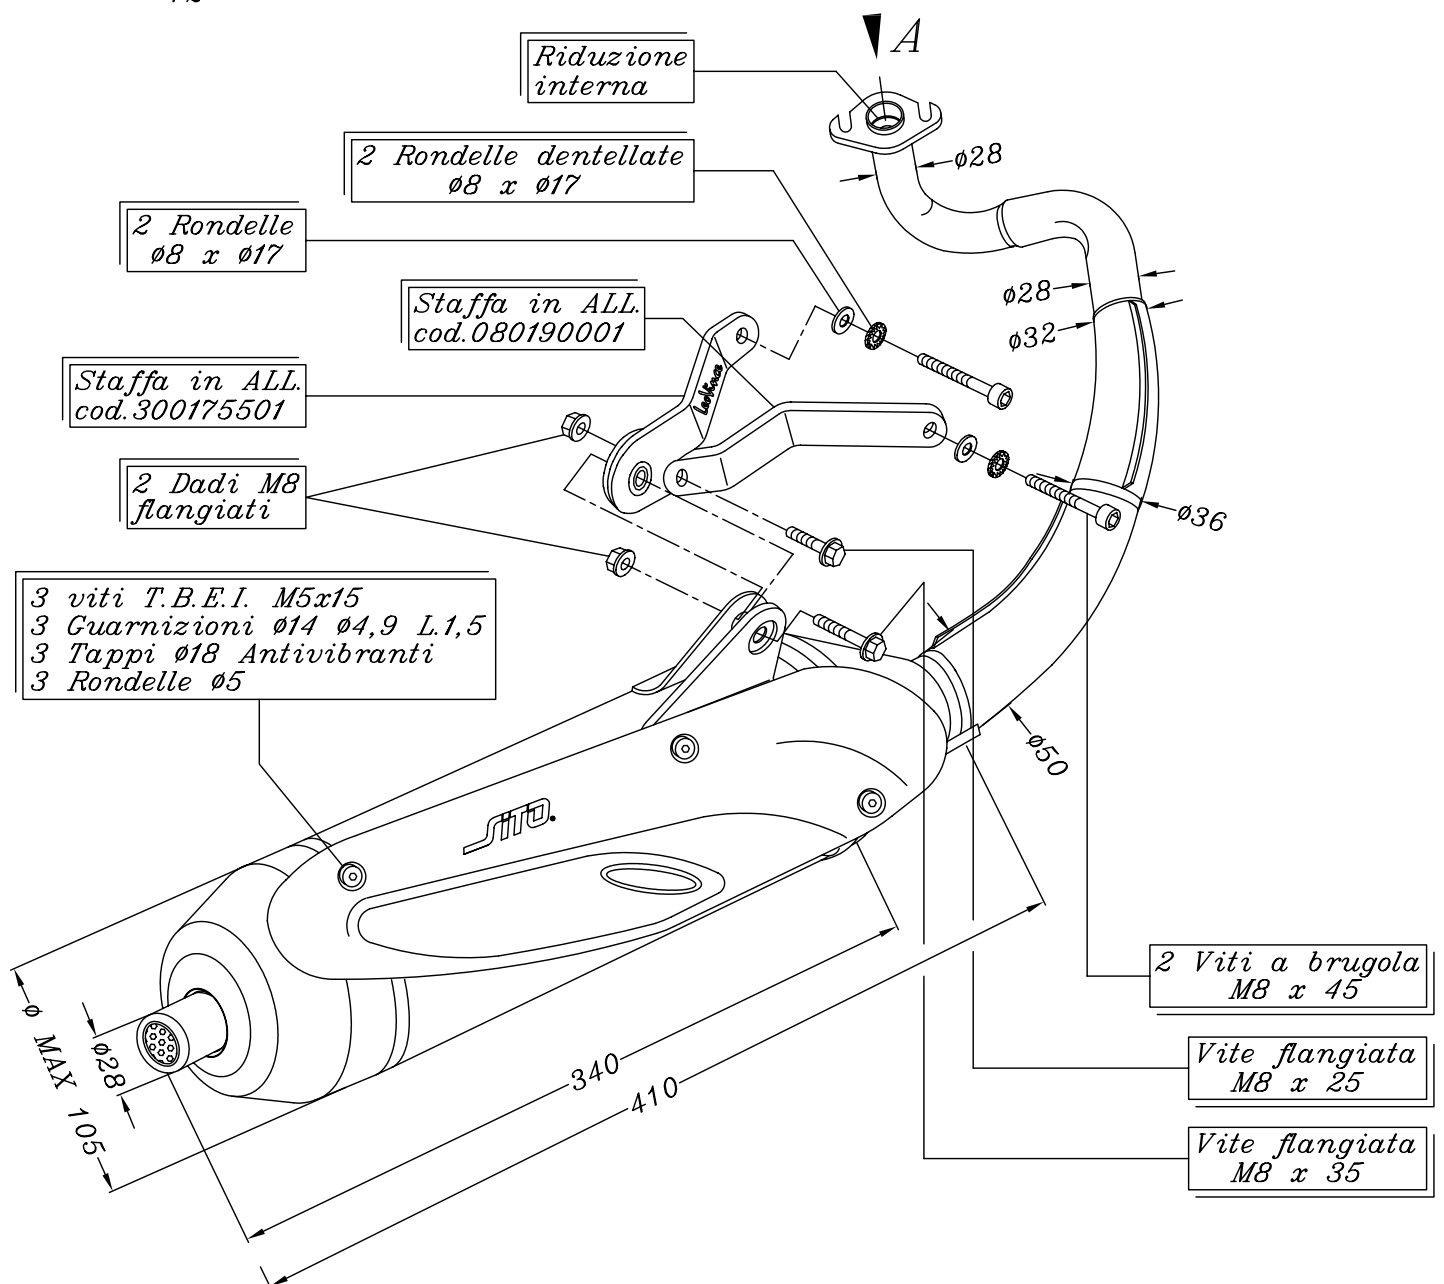

Vista da "A"
Flangia "99A"

i_ N.B.: POSIZIONARE E SERRARE LE STAFFE IN ALLUMINIO (080190001 e 300175501) PRIMA DI MONTARE IL CORPO MARMITTA

gb_ NOTE: LOCATE AND SECURE THE ALUMINIUM BRACKETS (080190001 and 300175501) BEFORE MOUNTING THE EXHAUST BODY

f_ REMARQUE: POSITIONNER ET BLOQUER LES BRIDES EN ALUMINIUM (080190001 et 300175501) AVANT LE MONTAGE DU CORPS D'ECHAPPEMENT

d_ N.B.: BEVOR SIE DEN AUSPUFFTOPF MONTIEREN, SETZEN SIE DIE ALU-BUEGEL (080190001 und 300175501) UND ZIEHEN SIE SIE FEST AN

e_ NOTA: POSICIONAR Y APRETAR LOS ESTRIBOS EN ALUMINIO (080190001 y 300175501) ANTES DE MONTAR EL CUERPO DEL SILENCIADOR DEL ESCAPE

Art. 0714 Silenziatore SITO per
PEUGEOT LUDIX 50 ONE ('04 - air cooled)
PEUGEOT NEW VIVACITY 50 ('08/'09)