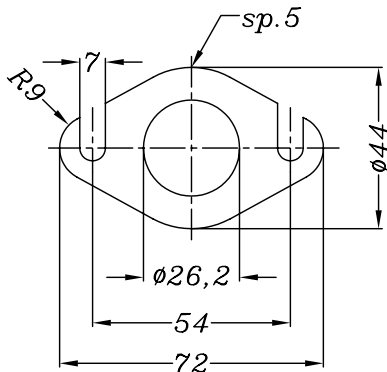

Vista da "A"
Flangia "99A"

i_ N.B.: POSIZIONARE E SERRARE LE STAFFE IN ALLUMINIO (080190001 e 300175501) PRIMA DI MONTARE IL CORPO MARMITTA

gb_ NOTE: LOCATE AND SECURE THE ALUMINIUM BRACKETS (080190001 and 300175501) BEFORE MOUNTING THE EXHAUST BODY

f_ REMARQUE: POSITIONNER ET BLOQUER LES BRIDES EN ALUMINIUM (080190001 et 300175501) AVANT LE MONTAGE DU CORPS D'ECHAPPEMENT

d_ N.B.: BEVOR SIE DEN AUSPUFFTOPF MONTIEREN, SETZEN SIE DIE ALU-BUEGEL (080190001 und 300175501) UND ZIEHEN SIE SIE FEST AN