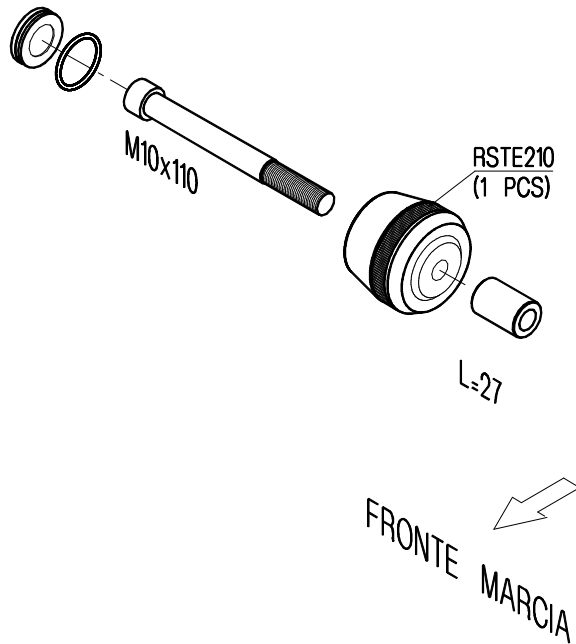

# STEKA213 KAWASAKI ZX6R (13-15) PROTEZIONI TELAIO/ FRAME PROTECTION

**LightTech**  
Lightech s.r.l.  
31025-Santa Lucia di Piave (TV)-IT  
Tel. 0438/453010 - Fax 0438/655919  
E-Mail info@lighttech.it

COPPIA DI CHIUSURA MASSIMA 30Nm  
MAXIMUM TIGHTENING TORQUE 30Nm

IT) E' necessario l'intervento di personale professionale per tutti i prodotti che necessitano di installazione.  
EN) The assistance of professional staff is necessary for all parts which require installation.  
ES) Se necesita que sea montado por profesionales para todos los productos que necesitan instalación.  
FR) L'assistance d'un professionnel est nécessaire pour toutes les pièces qui nécessitent une installation.  
DEU) Der Eingriff von Fachpersonal ist notwendig für alle Artikel die installiert/montiert werden müssen.

- VERIFICARE SERRAGGIO VITI PRIMA DELL'UTILIZZO / CONTROL THE THIGHTENING'S SCREW BEFORE USING