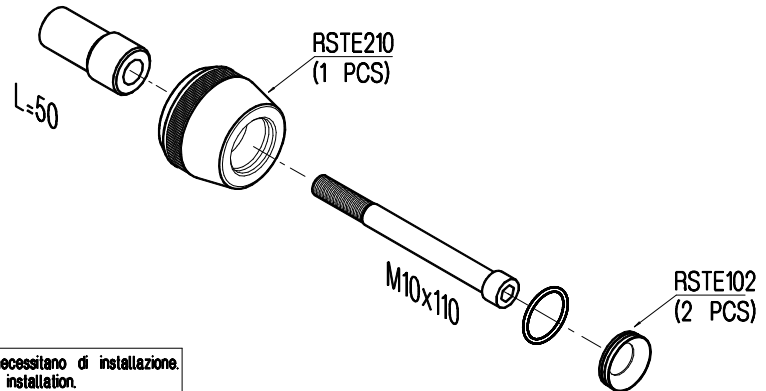

# STEKA213 KAWASAKI ZX6R (13-15) PROTEZIONI TELAIO/ FRAME PROTECTION

**LightTech**  
Lightech s.r.l.  
31025-Santa Lucia di Piave (TV)-IT  
Tel. 0438/453010 - Fax 0438/655919  
E-Mail info@lighttech.it

COPPIA DI CHIUSURA MASSIMA 30Nm  
MAXIMUM TIGHTENING TORQUE 30Nm

IT) E' necessario l'intervento di personale professionale per tutti i prodotti che necessitano di installazione.  
EN) The assistance of professional staff is necessary for all parts which require installation.  
ES) Se necesita que sea montado por profesionales para todos los productos que necesitan instalación.  
FR) L'assistance d'un professionnel est nécessaire pour toutes les pièces qui nécessitent une installation.  
DEU) Der Eingriff von Fachpersonal ist notwendig für alle Artikel die installiert/montiert werden müssen.

- VERIFICARE SERRAGGIO VITI PRIMA DELL'UTILIZZO / CONTROL THE THIGHTENING'S SCREW BEFORE USING